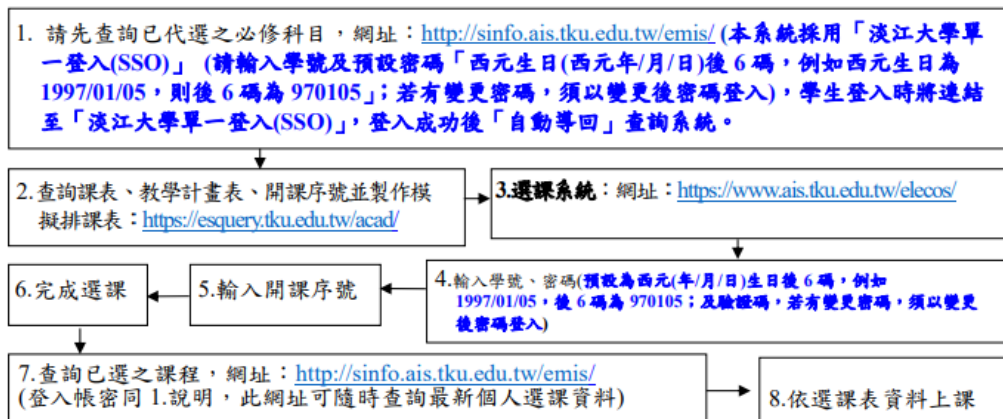

(<https://www.ais.tku.edu.tw/elecoc/>)

*備註：選完課後請至淡江大學「校務行政資訊查詢系統」查詢個人選課資料及上課地點 (<http://sinfo.ais.tku.edu.tw/emis/>)

五、網路選課流程

Q4：電機系選課規定？

1. 每學期修習學分數：至少 12 學分，至多 25 學分

2. 畢業學分：

組別	入學年度	畢業學分	通識核心	系必修	最低系選修學分	自由選修學分
電資組、電通組、電機組	111	128	26	71	15	16

3. 跨組互選：

(1) 日間部(含進學班) 第 1 次修習專業必修課程，不得跨學制(他組/進學班)選課；被當掉重修生才可選別系(組)開課科目

(2) 轉系及轉學生選課狀況特殊者，須經主任同意，方可跨組選課

~~4. 外系所開科目名稱及學期序相同，始可修讀~~ *更正，此處僅限重修生。

*其餘詳細規定，可上電機系網站 > 課程資訊 > 大學部課程處查詢

(<https://reurl.cc/ERXDVv>)